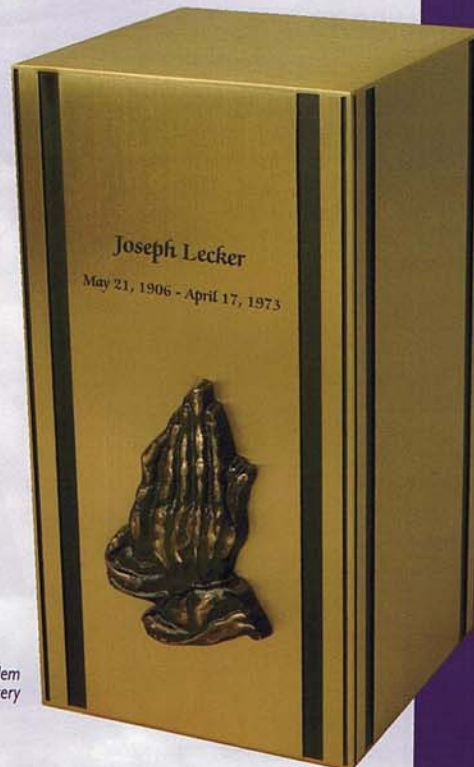

# ADDING EMBLEMS Military Emblems see page 10.

**CROSS**  
4"H x 2.50"W

**CRUCIFIX**  
3.5"H x 2.5"W

**LATIN CROSS**  
2"H x 1.25"W

**CROSS & OPEN BOOK**  
1.25"H x 2.375"W

**PRAYING HANDS**  
3"H x 1.75"W

**STAR OF DAVID**  
2.5"H x 2.25"W

**MENORAH**  
2"H x 2.375"W

**MASONIC BLUE LODGE**  
2.5"H x 2.75"W

**TREE**  
4"H x 4.25"W

**WREATH**  
4.25"H x 4.25"W

**DOGWOOD**  
1.50"H x 2.375"W

**ROSE**  
2.5"H x 2.375"W